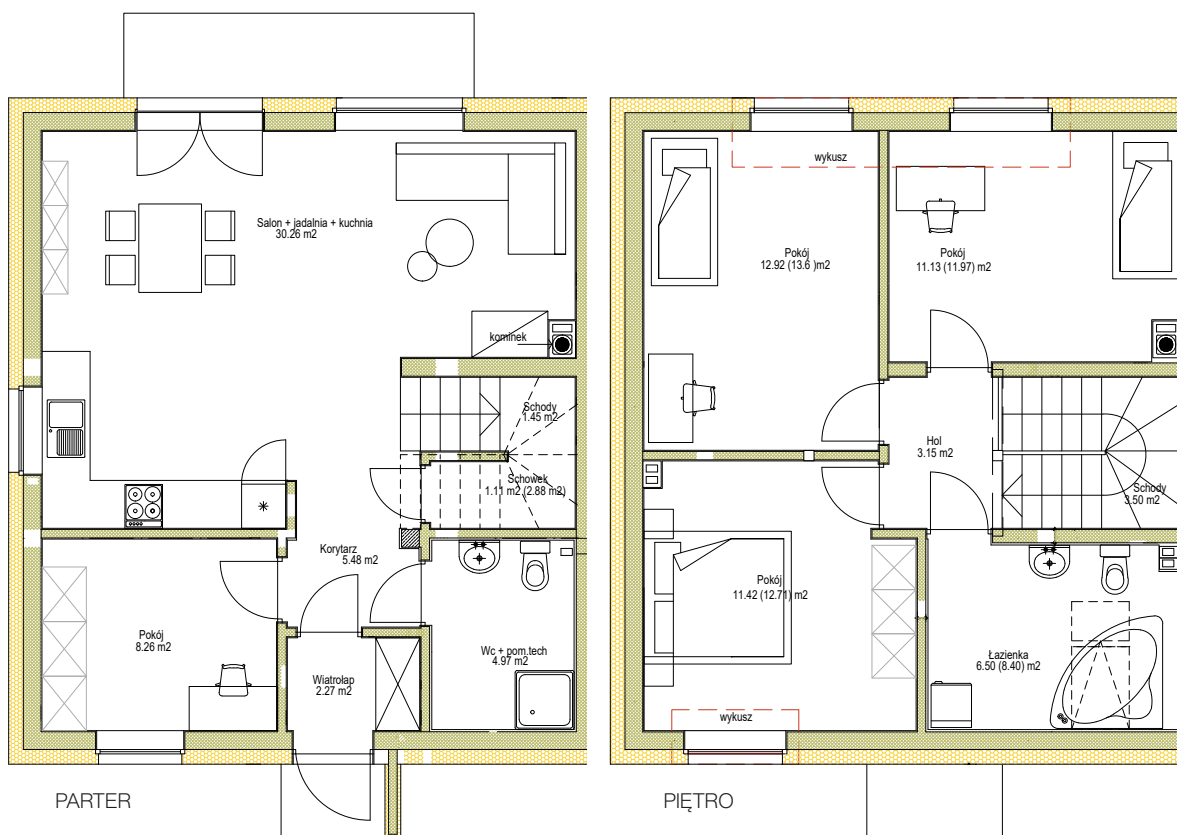

www.willeszmaragdowe.pl
 ul. Abrahama
 Środa Wielkopolska

Lokal nr 8A

Powierzchnia domu: 102,32 m²
 Pow. przynależna działki: około 201,50 m²

Parter:	53,70 m ²	Piętro:	48,62 m ²
Wiatrołap	2,27 m ²	Pokój	11,13 m ²
Korytarz i schody	6,83 m ²	Pokój	12,92 m ²
Pokój	8,26 m ²	Pokój	11,42 m ²
Salon i aneks kuchenny	30,26 m ²	Łazienka	6,50 m ²
Wc i kotłownia	4,97 m ²	Hol	3,15 m ²
Schówek	1,11 m ²	Schody	3,50 m ²