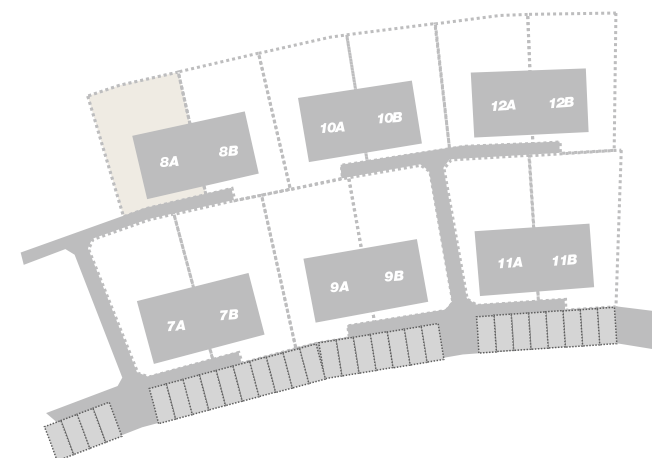

www.willeszmaragdowe.pl
 ul. Abrahama
 Środa Wielkopolska

Lokal nr 8A

Powierzchnia domu: 102,32 m²
 Pow. przynależna działki: około 201,50 m²

Parter:	53,70 m ²	Piętro:	48,62 m ²
Wiatrołap	2,27 m ²	Pokój	11,13 m ²
Korytarz i schody	6,83 m ²	Pokój	12,92 m ²
Pokój	8,26 m ²	Pokój	11,42 m ²
Salon i aneks kuchenny	30,26 m ²	Łazienka	6,50 m ²
Wc i kotłownia	4,97 m ²	Hol	3,15 m ²
Schówek	1,11 m ²	Schody	3,50 m ²