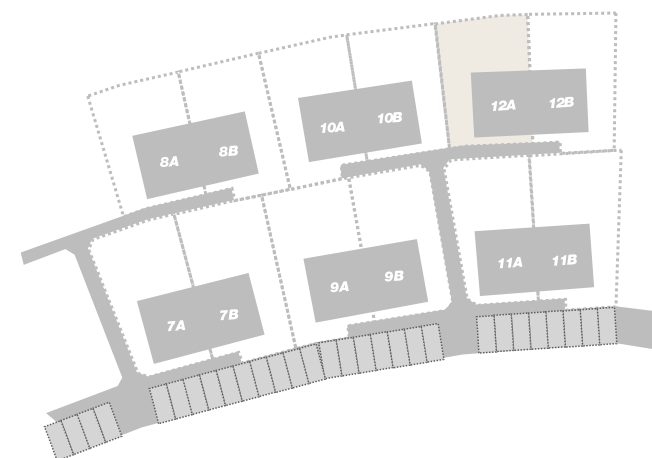

www.willeszmaragdowe.pl
 ul. Abrahama
 Środa Wielkopolska

Lokal nr 12A

Powierzchnia domu: 102,32 m²
 Pow. przynależna działki: około 204,02 m²

Parter:	53,70 m ²	Piętro:	48,62 m ²
Wiatrołap	2,27 m ²	Pokój	11,13 m ²
Korytarz i schody	6,83 m ²	Pokój	12,92 m ²
Pokój	8,26 m ²	Pokój	11,42 m ²
Salon i aneks kuchenny	30,26 m ²	Łazienka	6,50 m ²
Wc i kotłownia	4,97 m ²	Hol	3,15 m ²
Schówek	1,11 m ²	Schody	3,50 m ²