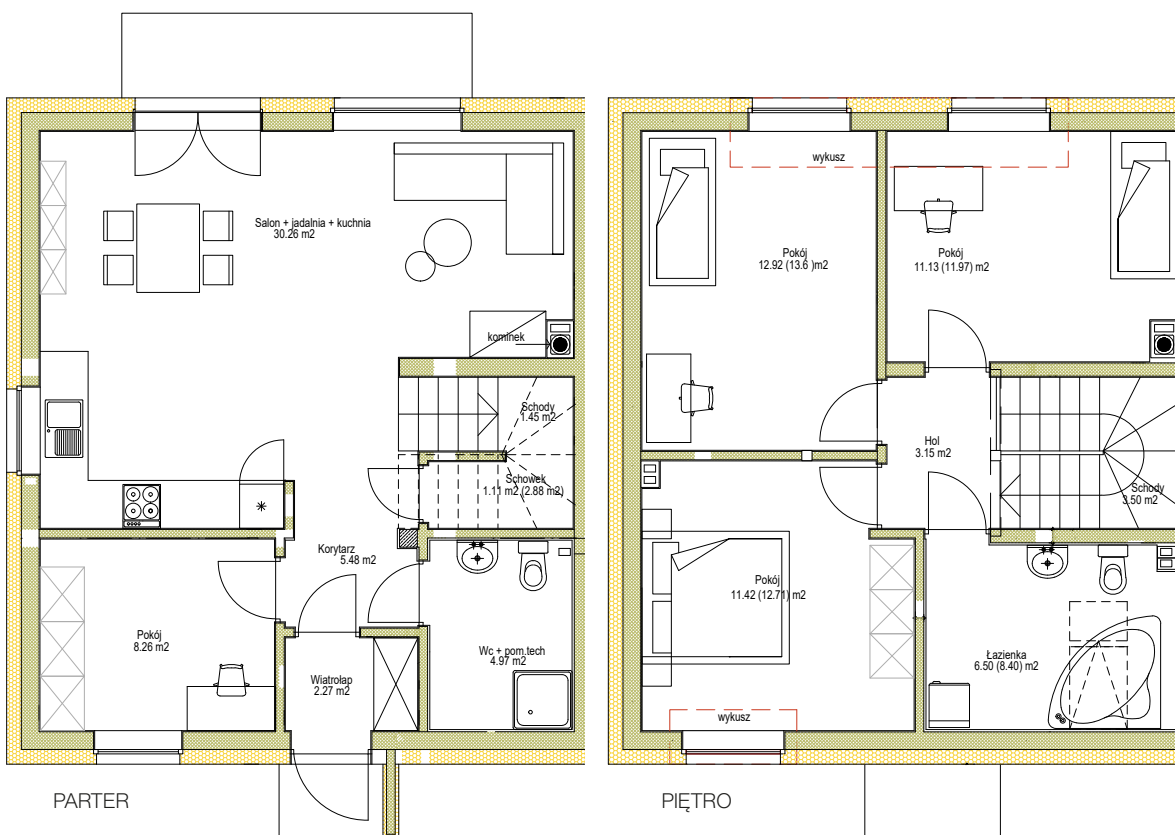

www.willeszmaragdowe.pl
 ul. Abrahama
 Środa Wielkopolska

Lokal nr 12A

Powierzchnia domu: 102,32 m²
 Pow. przynależna działki: około 204,02 m²

Parter:	53,70 m ²	Piętro:	48,62 m ²
Wiatrołap	2,27 m ²	Pokój	11,13 m ²
Korytarz i schody	6,83 m ²	Pokój	12,92 m ²
Pokój	8,26 m ²	Pokój	11,42 m ²
Salon i aneks kuchenny	30,26 m ²	Łazienka	6,50 m ²
Wc i kotłownia	4,97 m ²	Hol	3,15 m ²
Schówek	1,11 m ²	Schody	3,50 m ²