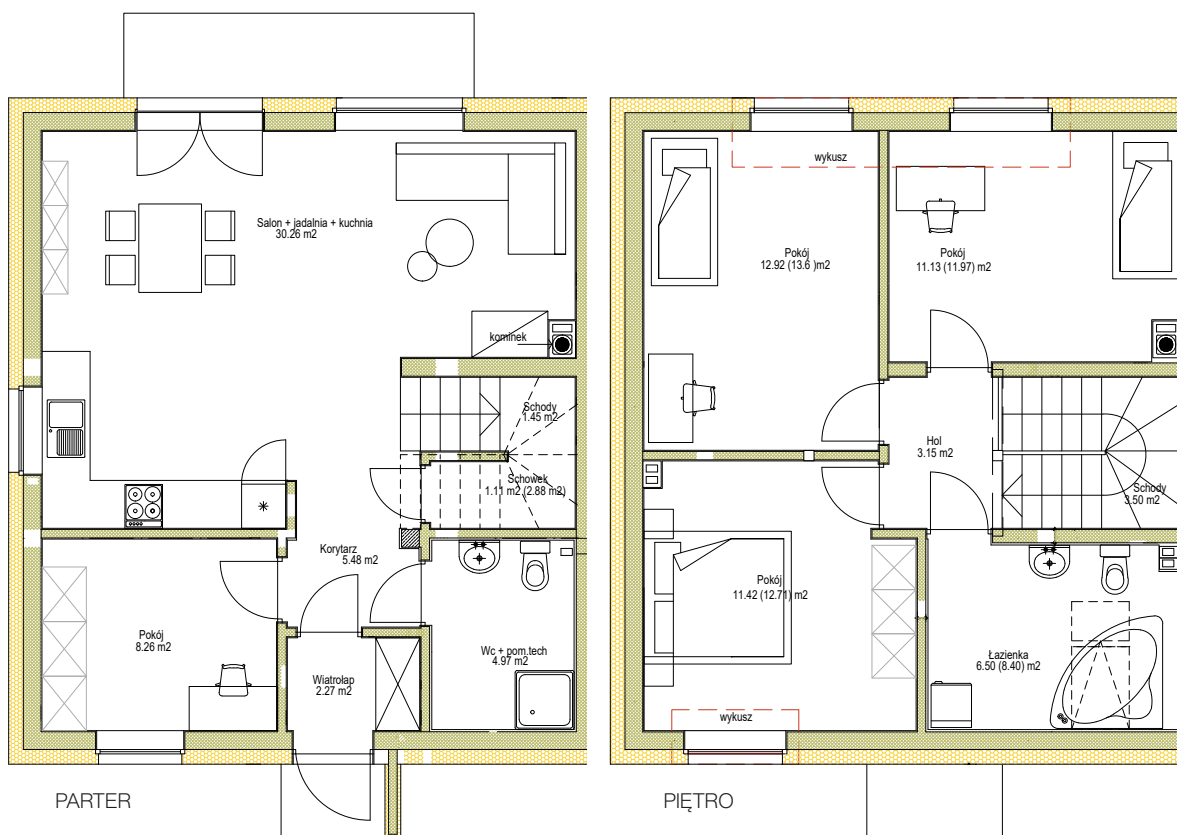

www.willeszmaragdowe.pl
 ul. Abrahama
 Środa Wielkopolska

Lokal nr 10A

Powierzchnia domu: 102,32 m²
 Pow. przynależna działki: około 212,39 m²

Parter:	53,70 m ²	Piętro:	48,62 m ²
Wiatrołap	2,27 m ²	Pokój	11,13 m ²
Korytarz i schody	6,83 m ²	Pokój	12,92 m ²
Pokój	8,26 m ²	Pokój	11,42 m ²
Salon i aneks kuchenny	30,26 m ²	Łazienka	6,50 m ²
Wc i kotłownia	4,97 m ²	Hol	3,15 m ²
Schówek	1,11 m ²	Schody	3,50 m ²