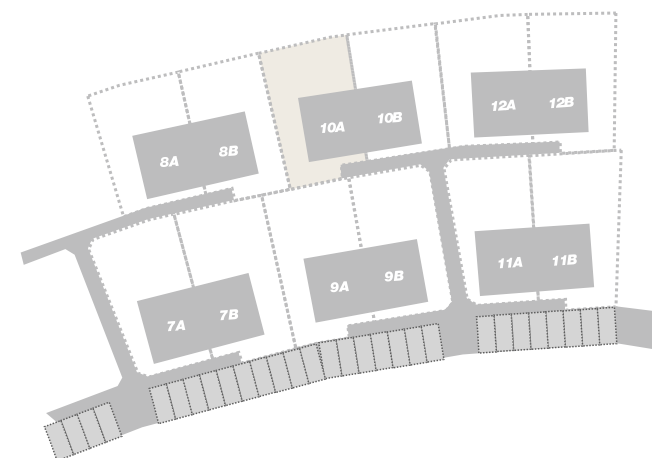

www.willeszmaragdowe.pl
 ul. Abrahama
 Środa Wielkopolska

Lokal nr 10A

Powierzchnia domu: 102,32 m²
 Pow. przynależna działki: około 212,39 m²

Parter:	53,70 m ²	Piętro:	48,62 m ²
Wiatrołap	2,27 m ²	Pokój	11,13 m ²
Korytarz i schody	6,83 m ²	Pokój	12,92 m ²
Pokój	8,26 m ²	Pokój	11,42 m ²
Salon i aneks kuchenny	30,26 m ²	Łazienka	6,50 m ²
Wc i kotłownia	4,97 m ²	Hol	3,15 m ²
Schówek	1,11 m ²	Schody	3,50 m ²